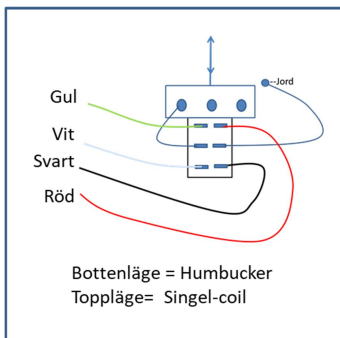

SEVEN ENGINEERING

TSP-Humbucker

För dig som vill ha ett klassiskt Humbucker sound men med möjlighet att splitta till ett tydligt singel coil ljud utan att tappa volymen.

Inkopplings beskrivning
med Push/Pull, för andra
inkopplingar kan du
kontakta mig

Pickupen har tre lägen

1: Singel Coil Röd=Jord, Grön=signal

2: Classic Humbucker Svart=Jord,
Vit=Signal

3 Extra allt (Humbucker med lite mer
tryck åt bas) Svart =Jord, Grön=signal