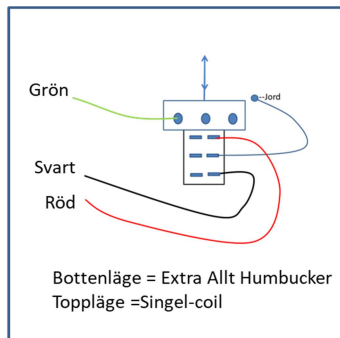

SEVEN ENGINEERING

TSP-Humbucker

För dig som vill ha ett klassiskt Humbucker sound men med möjlighet att splitta till ett tydligt singel coil ljud utan att tappa volymen.

Inkopplings beskrivning
med Push/Pull, för andra
inkopplingar kan du
kontakta mig

Pickupen har tre lägen

1: Singel Coil Röd=Jord, Grön=signal

2: Classic Humbucker Svart=Jord,
Vit=Signal

3 Extra allt (Humbucker med lite mer
tryck åt bas) Svart =Jord, Grön=signal